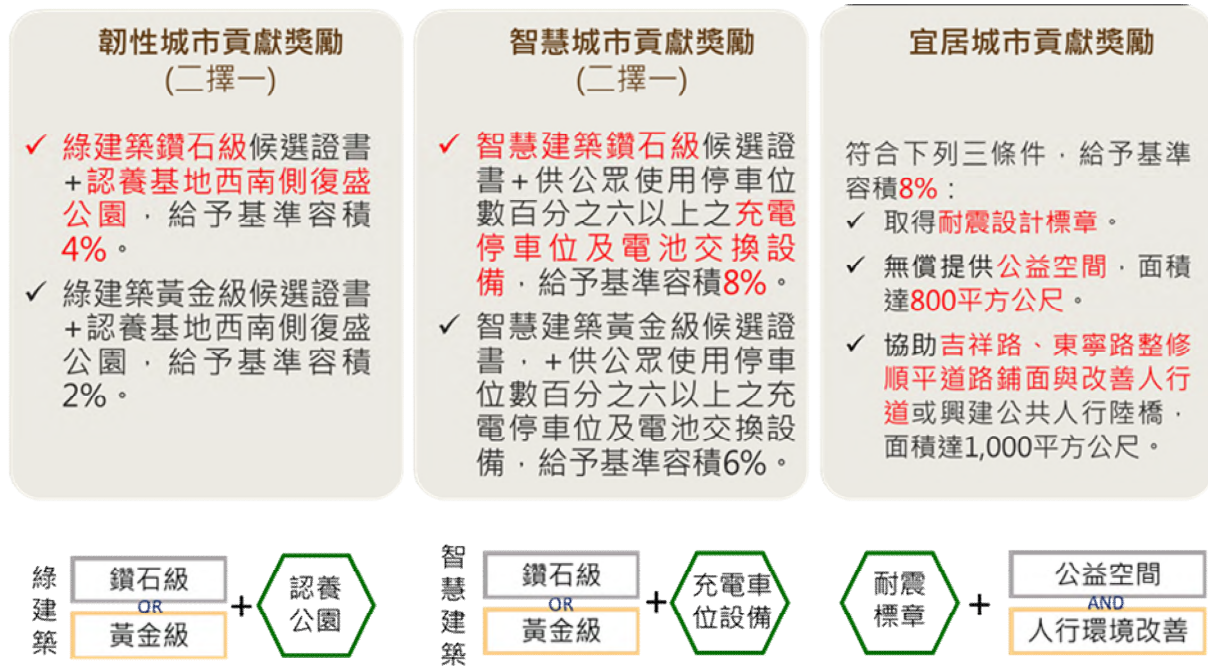

附表 京華城原址允建容積率及申請人因容積獎勵所獲樓地板面積分析表

附圖 京華城原址容積獎勵之申請人須負擔內容示意圖

資料來源: 110年9月9日臺北市都委會第783次會議簡報資料