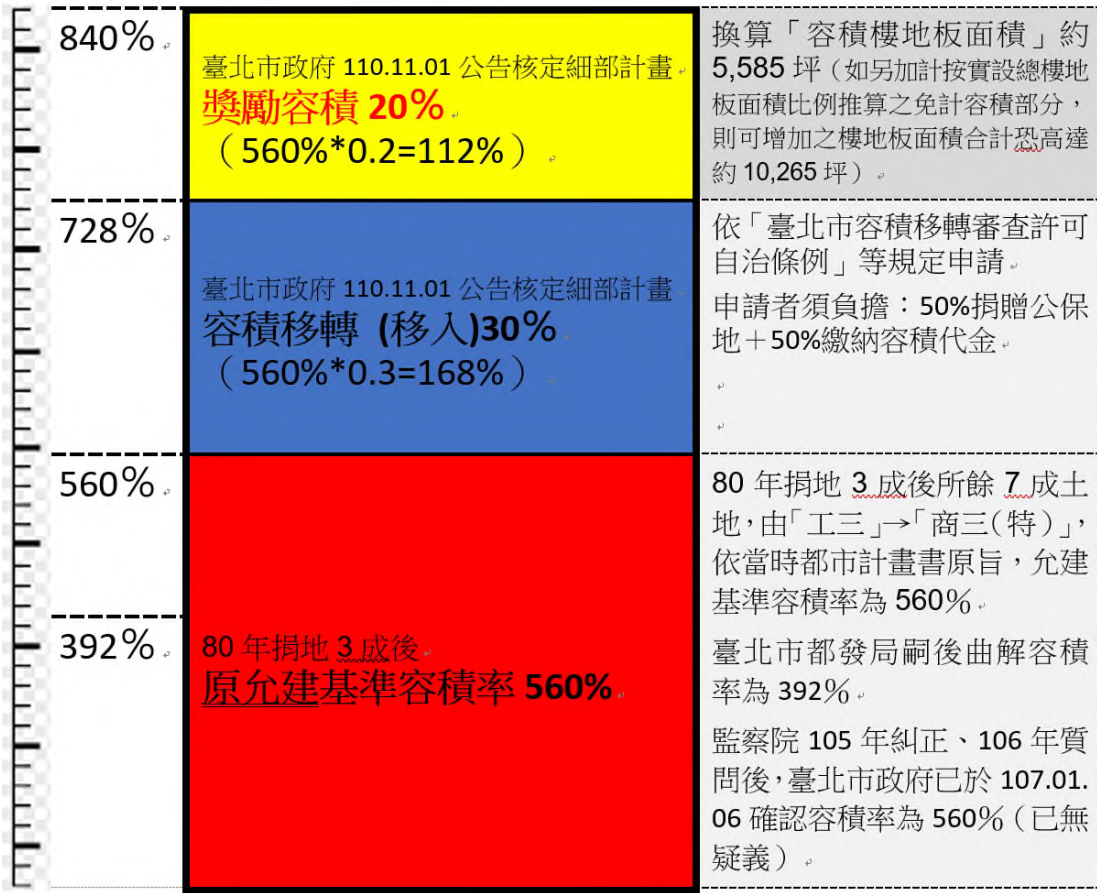

附表 京華城原址允建容積率及申請人因容積獎勵所獲樓地板面積分析表

附圖 京華城原址容積獎勵之申請人須負擔內容示意圖

資料來源: 110年9月9日臺北市都委會第783次會議簡報資料