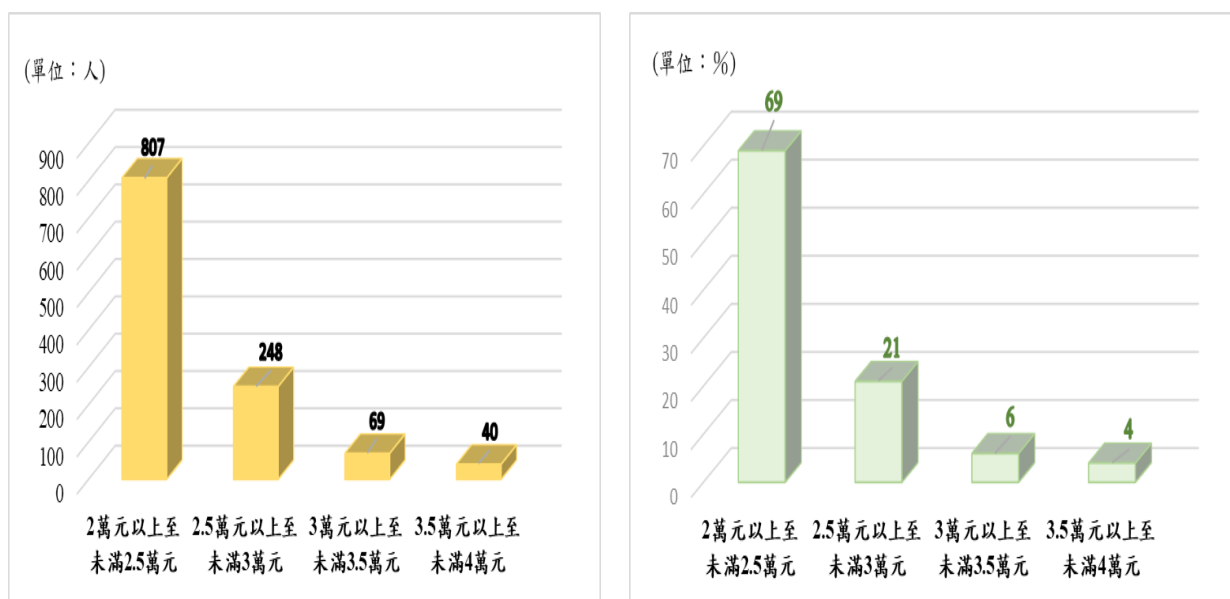

圖 1 106 年退輔會所屬各榮家工級照服員與委外照服員人數占比
資料來源：監察院整理自退輔會查復資料。

圖 2 107 年衛福部所屬 6 家老人福利機構編制內及委外護理人員與

照服員人數占比

資料來源：監察院整理自衛福部查復資料。

圖 3 106 年退輔會所屬榮家編制內護理人員薪資待遇分布情形

資料來源：監察院整理自退輔會查復資料。

圖 4 106 年退輔會所屬榮家委外照服員薪資待遇分布情形

資料來源：監察院整理自退輔會查復資料。