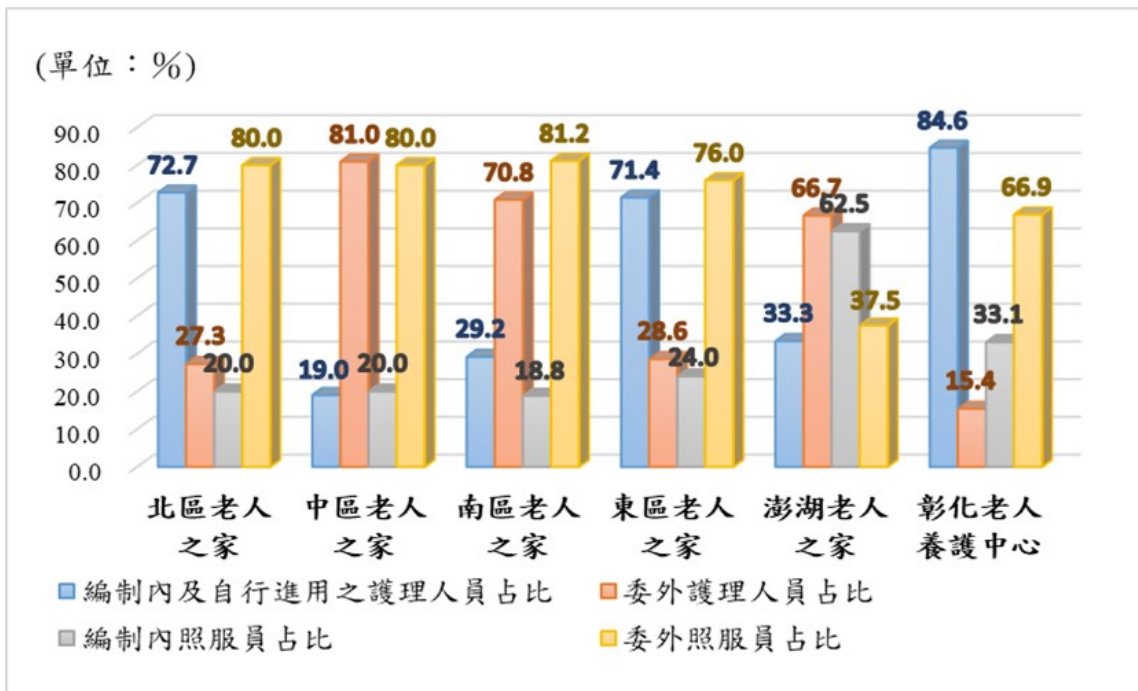

圖 1 106 年退輔會所屬各榮家工級照服員與委外照服員人數占比
資料來源：監察院整理自退輔會查復資料。

圖 2 107 年衛福部所屬 6 家老人福利機構編制內及委外護理人員與

照服員人數占比

資料來源：監察院整理自衛福部查復資料。

圖 3 106 年退輔會所屬榮家編制內護理人員薪資待遇分布情形

資料來源：監察院整理自退輔會查復資料。

圖 4 106 年退輔會所屬榮家委外照服員薪資待遇分布情形

資料來源：監察院整理自退輔會查復資料。