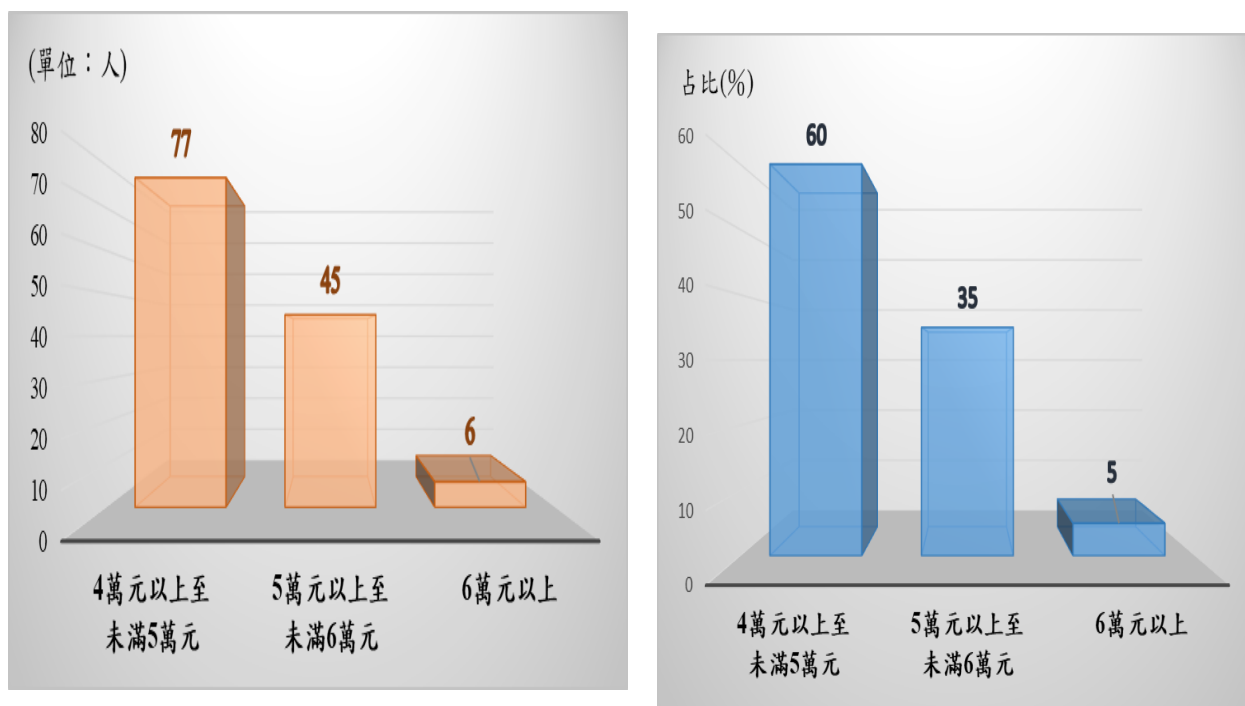

圖 1 106 年退輔會所屬各榮家工級照服員與委外照服員人數占比
資料來源：監察院整理自退輔會查復資料。

圖 2 107 年衛福部所屬 6 家老人福利機構編制內及委外護理人員與

照服員人數占比

資料來源：監察院整理自衛福部查復資料。

圖 3 106 年退輔會所屬榮家編制內護理人員薪資待遇分布情形

資料來源：監察院整理自退輔會查復資料。

圖 4 106 年退輔會所屬榮家委外照服員薪資待遇分布情形

資料來源：監察院整理自退輔會查復資料。